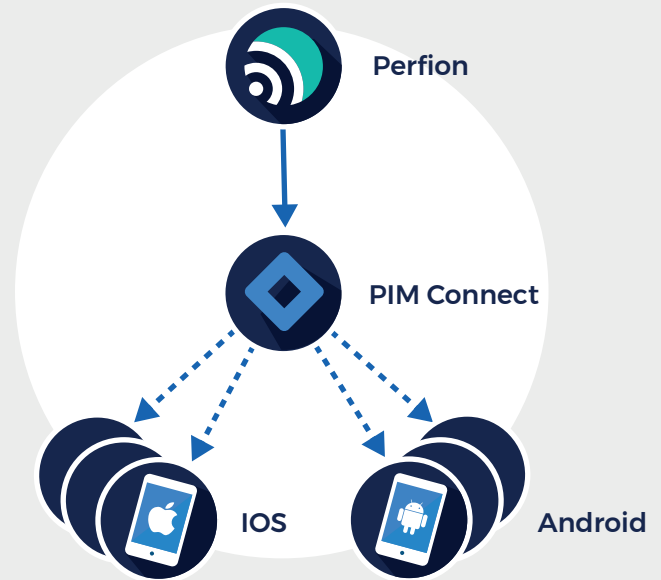

PIM Connect App

Mit der PIM Connect-Plattform und der PIM Connect-App haben Sie die vollständige Kontrolle über die Informationen, die Sie teilen. Die PIM Connect-Plattform verfügt über eine Rollenverwaltung, mit der Sie bestimmen, auf welche Informationen Ihre Partner zugreifen können.

Sie teilen die gewünschten Informationen aktuell und schnell mit der App von PIM Connect.

Produktmerkmale und Medieninformationen können Sie sofort vom Handy aus per E-Mail, WhatsApp oder anderen Apps teilen.

Jederzeit und überall

Ihre Perfion-Produktinformationen werden durch die Perfion Web-API mit der PIM Connect-Plattform verbunden. Hier administrieren und steuern Sie alle App Benutzer, die Sie selbst als Benutzer eingeladen haben, mit den von Ihnen bestimmten Rollen und Rechten.

- ✓ Alle Produkteigenschaften und erhältlichen Medieninformationen direkt aus Perfion verfügbar.
- ✓ Vollständig verwaltet und gesteuert über die online PIM Connect Plattform.
- ✓ Keine eigene Entwicklung einer App notwendig. Vollständig basierend auf dem Perfion Standard.
- ✓ Innerhalb eines Tages betriebsbereit und verfügbar für Ihren App Benutzer!
- ✓ SaaS (Software as a Service) bedeutet dass Sie keine jährliche Wartung für die Aktualisierung der App oder der PIM Connect Plattform investieren müssen. Dies ist in der monatlichen Gebühr mit enthalten.