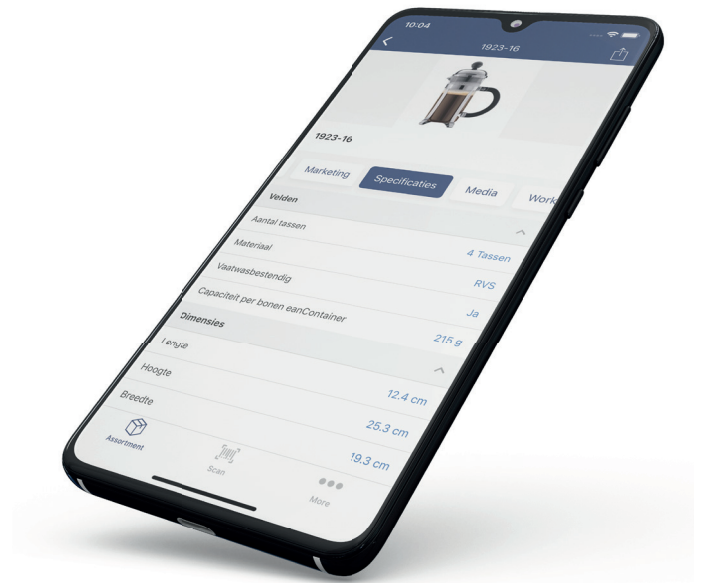

PIM[◇] Connect

Easily share your product information

Certified vendor and
implementor of Perfion
PIM solutions

PIM Connect

Mit PIM connect können Sie Ihre Perfion-Produktinformationen ganz einfach auf dem Handy anzeigen oder freigeben. Zusätzlich behalten Sie die vollständige Kontrolle über die freigegebenen Informationen.

PIM Connect App

Mit der PIM Connect-Plattform und der PIM Connect-App haben Sie die vollständige Kontrolle über die Informationen, die Sie teilen. Die PIM Connect-Plattform verfügt über eine Rollenverwaltung, mit der Sie bestimmen, auf welche Informationen Ihre Partner zugreifen können.

Sie teilen die gewünschten Informationen aktuell und schnell mit der App von PIM Connect.

Produktmerkmale und Medieninformationen können Sie sofort vom Handy aus per E-Mail, WhatsApp oder anderen Apps teilen.