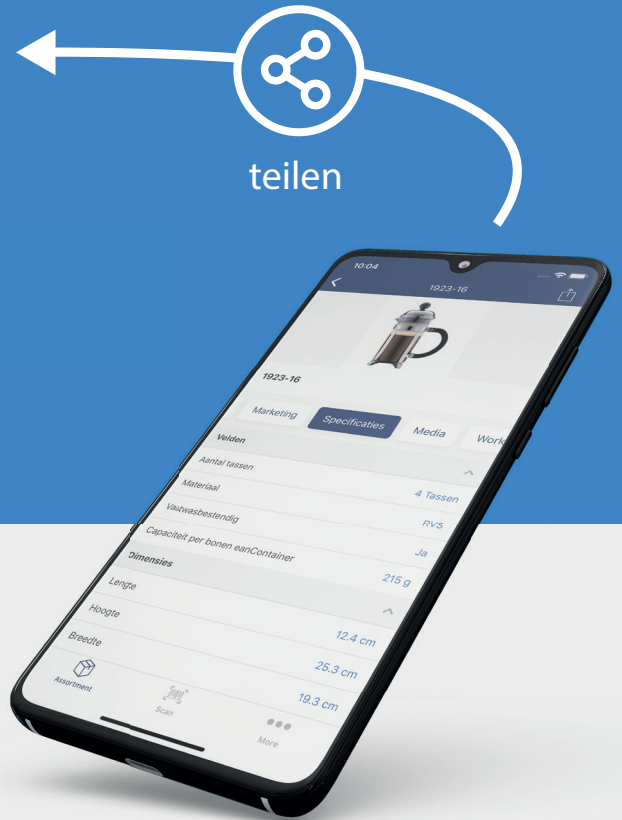

Die PIM Connect App bietet Komfort, Performance sowie Kosteneinsparungen und ist mit Ihren Perfon-Einstellungen vollständig transparent. Alle Informationen sind in ausgewählten Perfon-Sprachen verfügbar.

PIM Connect App

✓ Verfügar für iOS und Android

Teilen Sie eine Webseite mit der Produktübersicht (öffentliche Rolle), auf der alle Medien und Produkteigenschaften auch außerhalb von PIM Connect verfügbar sind.

- ✓ Der Nutzer kann selber seine (Perfon) Sprache selektieren
- ✓ Suchen in Kategorien und filtern nach Produkte.
- ✓ Scannen Sie ein Produkt und es werden sofort alle Produktinhalte und -medien angezeigt.
- ✓ Einfaches speichern oder teilen von Medien und Dateien über andere Apps.
- ✓ Drucken oder speichern als PDF.

Demnächst:

- ✓ Erstellen Sie Ihre eigenen Sammlungen zum Herunterladen von Inhalten/Medien.
- ✓ Spezifischer Filter basierend auf den Standardeinstellungen des Perfon-Filters.
- ✓ Erstellen von bevorzugte Listen von Benutzern.